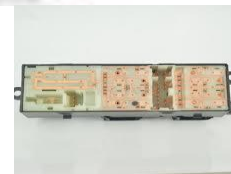

WS-NS-04 Standard#DWS-165/DWS-393
OE#25401-ZT10A

POWER WINDOW SWITCH- Double Auto
Button
03-04 Infiniti FX35,FX45
05-08 Nissan Armada LE,SE
04-07 Nissan Maxima SE,SL
04-15 Nissan Titan LE,SE,XE(Crew Cab ONLY)