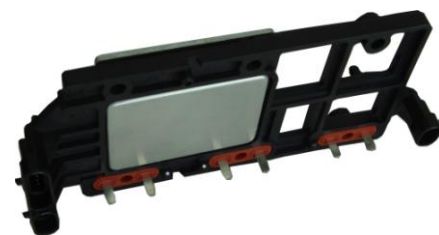

**IGNITION MODULE**

**MO-HN-90** Standard#LX615

**IGNITION MODULE**

90-93	ACCORD
88,91	HONDA CRX
93	DEL SOL
88-93	HONDA CIVIC
92,94	HONDA PRELUDE
88-93	ACURA INTEGRA

**MO-HN-94** Standard#LX734

**IGNITION MODULE**

90-91	ACCORD 2.3L VTEK
95-02	ACCORD 2.3L VTEK
93-00	CIVIC VTEK
93-97	CIVIC DEL SEL
97-01	PRELUDE, 2.2 ENG.
97-01	ACURA EL

**MO-GM-85** Standard#LX340

**IGNITION MODULE**

85-93	BUICK
85-93	CADILLAC
85-87	CHEVROLET
85-87	GM LIGHT TRUCKS
87-91	ISUZU
91-94	OLDSMOBILE
85-92	PONTIAC

**MO-GM-87** Standard#LX346

**IGNITION MODULE -DISTRIBUTORLESS**

87-05	BUICK	87-88	CADILLAC
87-05	CHEVROLET	94-96	HONDA
92-95	ISUZU	87-04	OLDSMOBILE
87-05	PONTIAC		

**MO-MI-97**

IGNITION MODULE  
-for distributor T2T59471